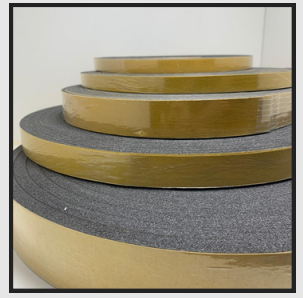

SÜNGER PROFİLLER

Kauçuk profiller, esnekliği ve mükemmel yalıtım kapasitesi sayesinde, her türlü sızdırmazlık ve darbe koruma ihtiyaçlarına ideal çözümler sunar.

YAPIŞTIRMA PROFİLLER

Yapıştırma profilleri, güçlü yapışma özellikleri ve güvenilir sızdırmazlık sağlama kapasitesi ile çeşitli yüzeylerde uzun ömürlü ve estetik çözümler sunar.

BİRKA Bant Katalog

EPDM KAÜÇUK BANT

VHB AKRİLİK SİLİKON BANT

PE BANT

SÜNGER BANT

REFLEKTİF BANT

ÇİFT TARAFLI KÖPÜK BANT

AĞ ÖRGÜLÜ TRANSFER BANDI