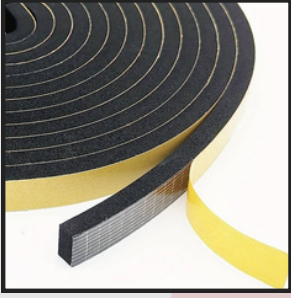

BİRKA Bant Katalog

EPDM KAÜÇUK BANT